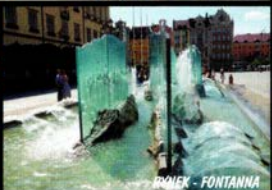

MUZEUM NARODOWE

MOST GRUNWALDZKI

PANORAMA RAGAŁWICKA

RYNEK - KAMIENICZKI

RYNEK - FONTANNA

AULA LEOPOLDYŃSKA

WROCLAW
BRESLAU

Dwaj mlodzi naukowcy
wysylajac pozdrowenia
z konferencji NetSciX ktora
odbyta sie w polskim miescie
Wroclawiu. Konferencja byla
bardzo dobra. Otrzymalismy
wiele pozytywnych opinii.